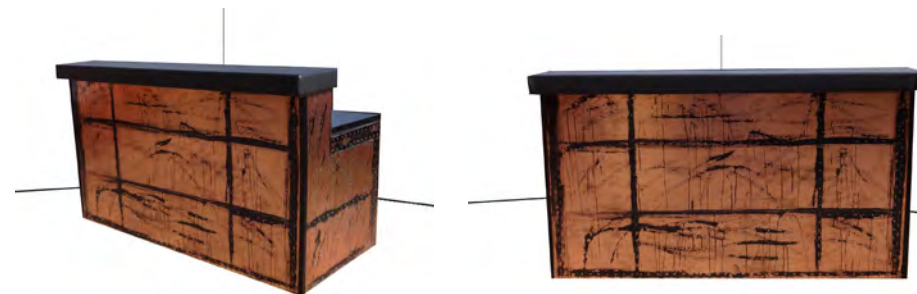

Price per rental unit 300€ net, plus VAT

BARRACUDA BARS

COPPER-ON

- Size:** Length 2,06m
Depth 0,90m
Height 1,20m
- Color:** Copper / Metal Colornd
- Material:** Copper
- Light:** No
- Other:** Kupferoptik / Industriestyle
- Optional:** Copper optics / industrial style