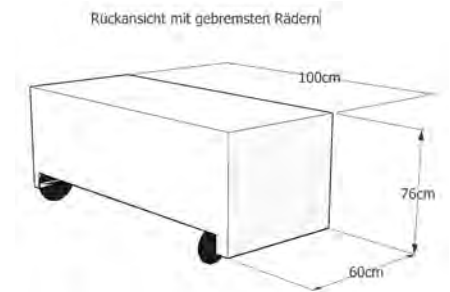

BARRACUDA EXTRAS

CUBE/GUERIDON

Maße: Länge 1,00m
Tiefe 0,60m
Höhe 0,76m

Farbe: Weiß

Material: Holz

Licht: Nein

Weiteres: Rollbar

Preis je Mieteinheit 100€ netto, zzgl. MwSt.