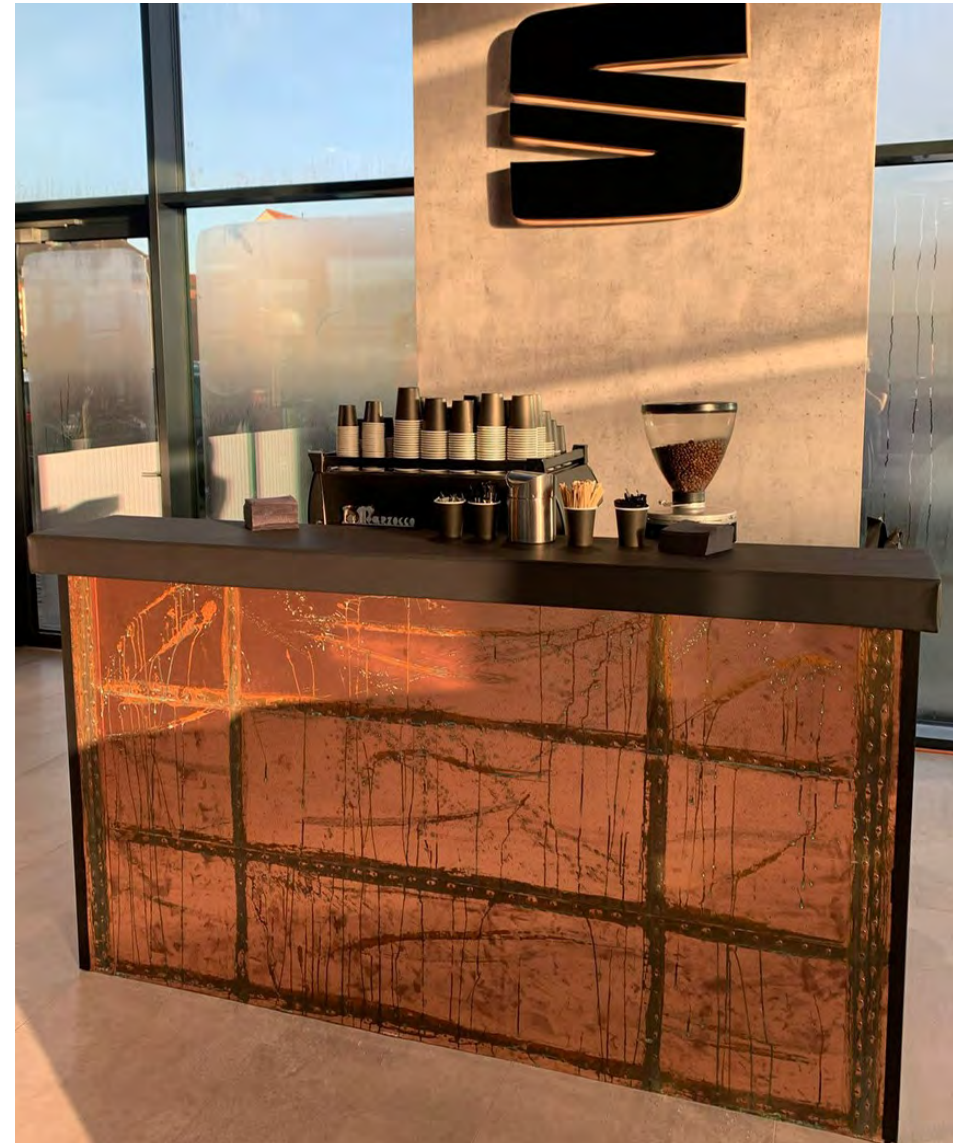

Preis je Mieteinheit 300€ netto, zzgl. MwSt.

BARRACUDA BARS

FIRE-ON

- Maße:** Länge 2,06m
Tiefe 1,10m
Höhe 1,20m
- Farbe:** Hellgrau / Granit
- Material:** Lackiertes Holz
- Licht:** Frontstreifen Tresenblatt
- Weiteres:** 50 Zoll Plasma Bildschirm mit Kaminfeuersimulation