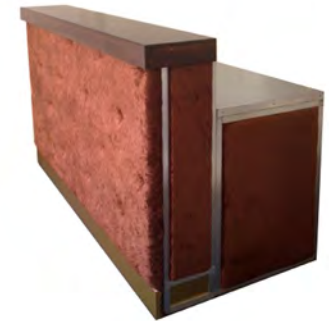

BARRACUDA BARS

HAVANNA-ON

1. **Maße:** Länge 2,06m
   Tiefe 0,90m
   Höhe 1,20m
2. **Farbe:** Frei wählbar
3. **Material:** Brauner Pannesamt
4. **Weiteres:** Tresenblattbeleuchtung

Preis je Mieteinheit 300€ netto, zzgl. MwSt.