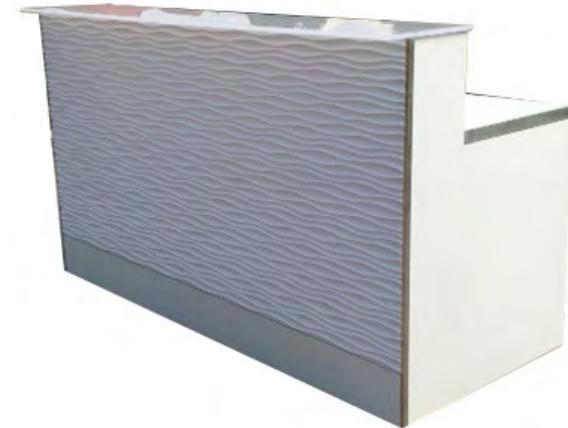

BARRACUDA BARS

WAVE-ON

1. **Maße:** Länge 2,06m
   Tiefe 0,90m
   Höhe 1,20m
2. **Farbe:** Je nach Wunsch
3. **Material:** Plexiglas/Alurahmen
4. **Licht:** LED Licht für Front sowie
   Tresenblatt Unterbeleuchtung

Weiteres: LED Lichttechnik

Preis je Mieteinheit 300€ netto, zzgl. MwSt.