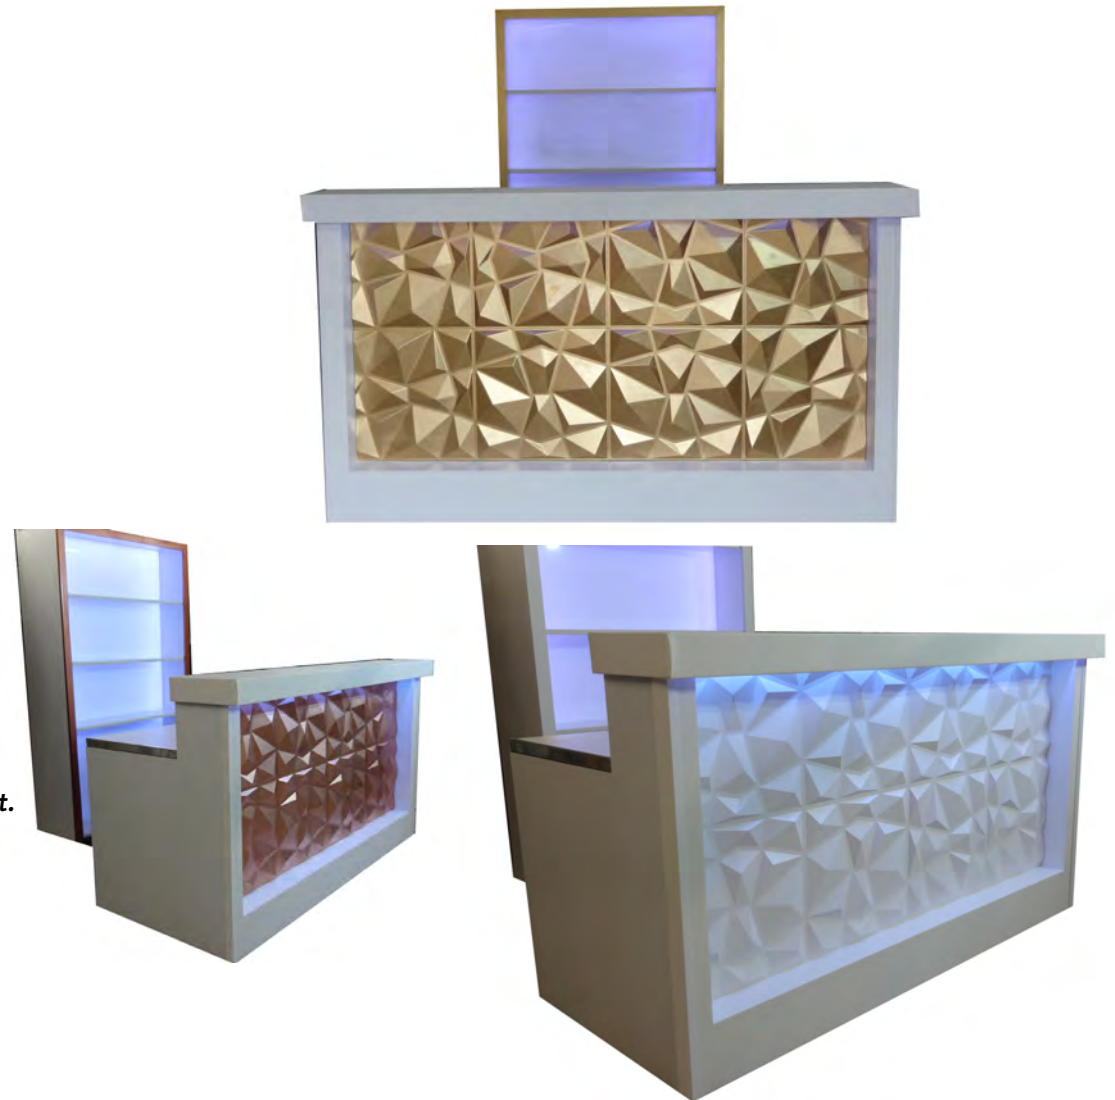

BARRACUDA BARS

TOBLER WHITE-ON

1. **Maße:** Länge 2,06m
   Tiefe 0,90m
   Höhe 1,20m
2. **Farbe:** Weiß / Gold
   oder Weiß / Kupfer
   oder Weiß / Weiß
3. **Material:** Toblerone 3D Optik
4. **Licht:** indirektes LED-Licht

Preis je Mieteinheit 300€ netto, zzgl. MwSt.