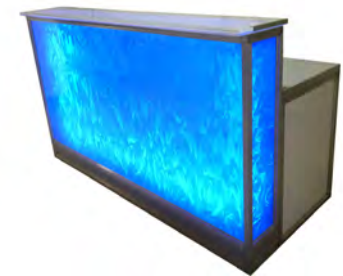

Preis je Mieteinheit 300€ netto, zzgl. MwSt.

BARRACUDA BARS

ICE-ON

- Maße:** Länge 2,06m
Tiefe 0,90m
Höhe 1,20m
- Farbe:** Frei wählbar
- Material:** Plexiglas
- Licht:** Frontbeleuchtung
- Weiteres:** 3D Hologramm Eisfolie
- Optional:** Tresenblattbeleuchtung