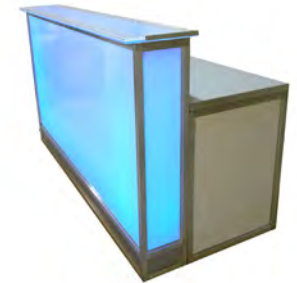

Preis je Mieteinheit 300€ netto, zzgl. MwSt.