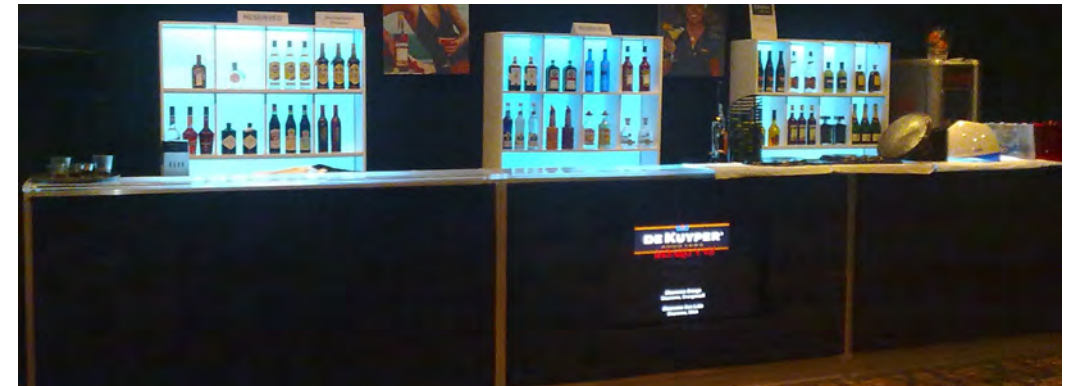

Preis je Mieteinheit 300€ netto, zzgl. MwSt.

BARRACUDA BARS

BLACK-ON

- Maße:** Länge 2,06m
Tiefe 0,90m
Höhe 1,20m
- Farbe:** Schwarz
- Material:** Pannesamt/Alurahmen
- Licht:** Nein
- Weiteres:** Samtstoff -Chesterfield Muster
Mit Knöpfen abgesetzt
- Optional:** Plasma-Bildschirm (40 Zoll)
Tresenblattbeleuchtung