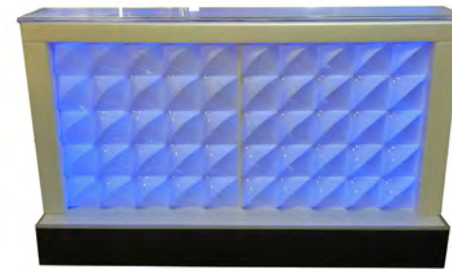

Preis individuell nach Mieteinheit

BARRACUDA BARS

RETRO-ON

- Maße:** Länge 2,06m
Tiefe 0,90m
Höhe 1,20m
- Farbe:** Weiß / Schwarz
- Material:** PVC-Plexiglas
- Licht:** Farblich hinterleuchtet
- Specials:** 3D Porzellandesign