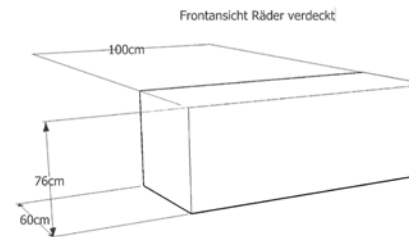

BARRACUDA EXTRAS

CUBE/GUERIDON

Maße: Länge 1,00m
Tiefe 0,60m
Höhe 0,76m

Farbe: Weiß

Material: Holz

Licht: Nein

Weiteres: Rollbar

Preis je Mieteinheit 100€ netto, zzgl. MwSt.

BARRACUDA EXTRAS

CHAMPAGNERPYRAMIDE

- Maße:** Länge 0,88m
Breite 0,60m
Höhe 1,20m
- Farbe:** Champagnerfarbend
- Inhalt:** Kann nur in Verbindung
mit Schaumwein gemietet werden.
- Glassart:** Schott & Zwiesel Champagnerschale
- Weiteres:** Der Kick für Hochzeiten und Events mit
Themen rundum die 20ziger Jahre.
Wir schichten bis zu 10 Etagen und 250
Gläser für Ihr Event übereinander und be-
füllen die Pyramide fachgerecht mit
Champagner. Die Pyramide steht auf
Champagnerflaschendummies mit Plexi-
glasscheiben als Zwischenebene. Auf
Wunsch schenken wir alle gewünschte
Marken aus.