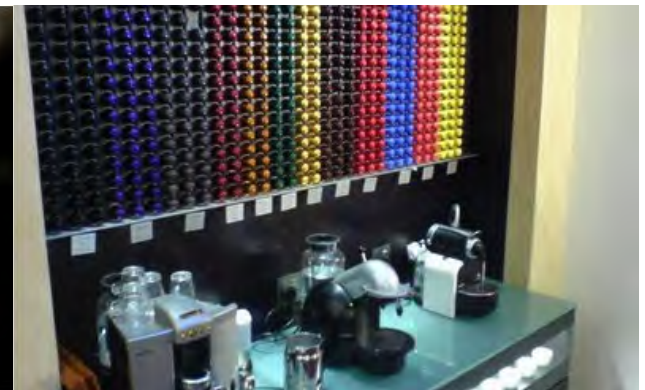

*Preis je Mieteinheit 100€ netto, zzgl. MwSt.
(Kauf auf Anfrage)*