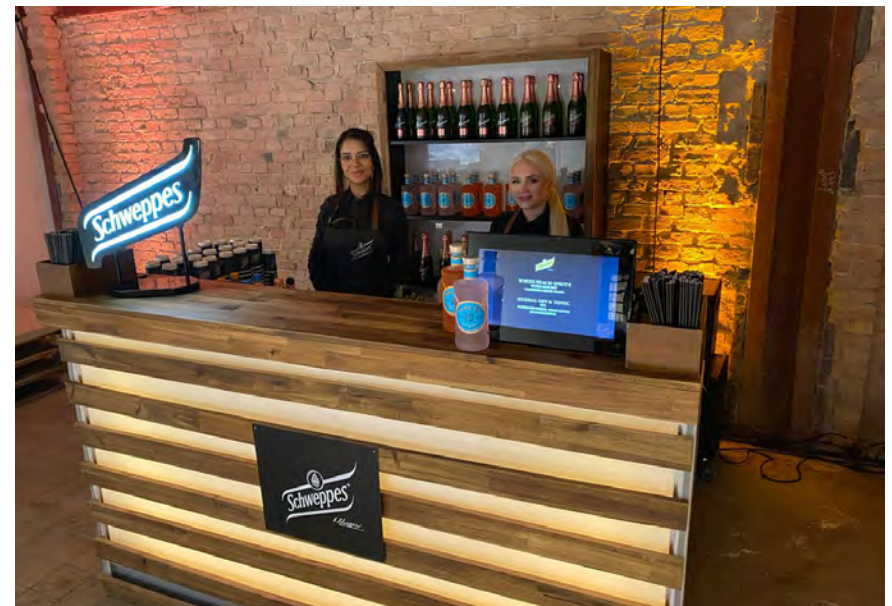

Preis je Mieteinheit 200€ netto, zzgl. MwSt.