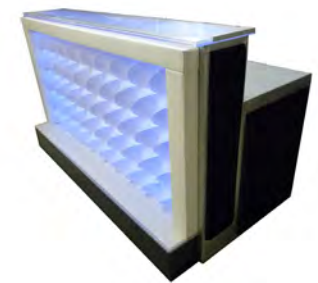

Preis individuell nach Mieteinheit

BARRACUDA BARS

RETRO-ON

- Maße:** Länge 2,06m
Tiefe 0,90m
Höhe 1,20m
- Farbe:** Weiß / Schwarz
- Material:** PVC-Plexiglas
- Licht:** Farblich hinterleuchtet
- Specials:** 3D Porzellandesign