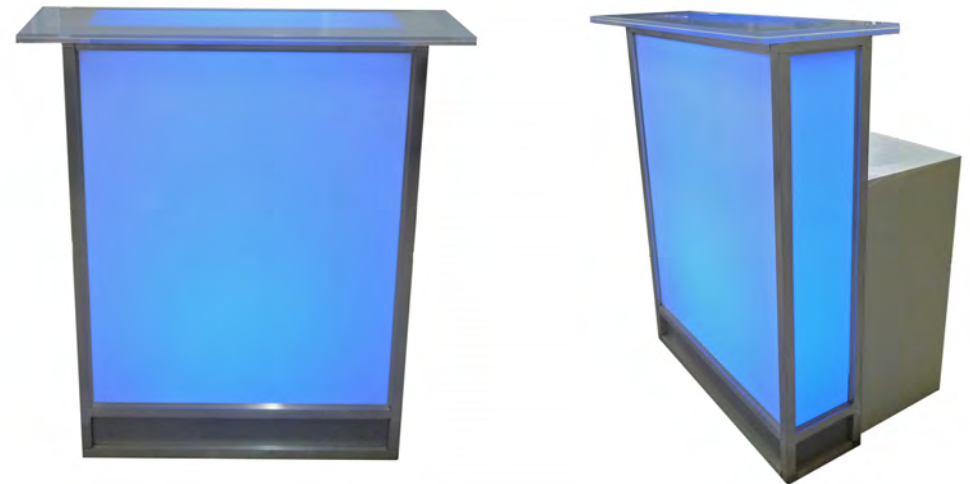

Preis je Mieteinheit 150€ netto, zzgl. MwSt.

BARRACUDA EXTRAS

MOBILE COFFEE ODER COCKTAIL STATION

- Maße:** Länge 1,80m
Tiefe 0,70m
Höhe 0,90m
- Farbe:** Holz geflammt
- Licht:** Nein
- Weiteres:** Rollbar