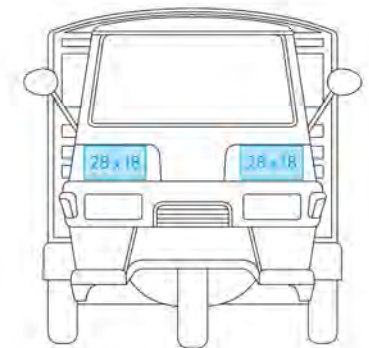

BARRACUDA BARS

PIAGGIO APE 50 WERBEFLÄCHEN

Maße:	Tür	45x30 cm
	Seite (voll)	110x80 cm
	Seite (klein)	110x18 cm
	Vorn (2x)	28x18 cm

Preis auf Anfrage