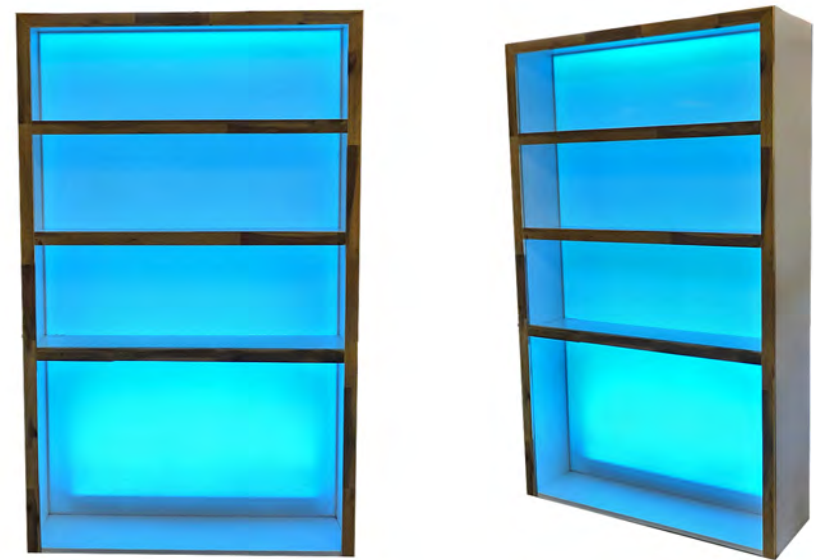

BARRACUDA RÜCKBUFFETS

WOOD

1. **Maße:** Länge 1,20m
   Tiefe 0,40m
   Höhe 2,00m
2. **Farbe:** Farblich hinterleuchtet
3. **Material:** Holz / Plexiglas
4. **Licht:** LED-Lichttechnik
5. **Weiteres:** Passend zu
   WOOD-ON

Preis je Mieteinheit 200€ netto, zzgl. MwSt.