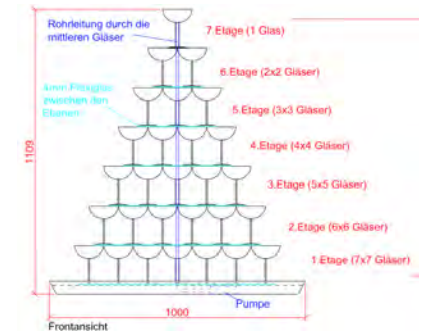

BARRACUDA EXTRAS

CHAMPAGNERPYRAMIDE

- Maße:** Länge 0,88m
Breite 0,60m
Höhe 1,20m
- Farbe:** Champagnerfarbend
- Inhalt:** Kann nur in Verbindung
mit Schaumwein gemietet werden.
- Glassart:** Schott & Zwiesel Champagnerschale
- Weiteres:** Der Kick für Hochzeiten und Events mit
Themen rundum die 20ziger Jahre.
Wir schichten bis zu 10 Etagen und 250
Gläser für Ihr Event übereinander und be-
füllen die Pyramide fachgerecht mit
Champagner. Die Pyramide steht auf
Champagnerflaschendummies mit Plexi-
glasscheiben als Zwischenebene. Auf
Wunsch schenken wir alle gewünschte
Marken aus.

Preis je Mieteinheit 350€ netto, zzgl. MwSt.

BARRACUDA EXTRAS

VOLLAUTOMATISCHER CHAMPAGNERBRUNNEN

- Maße:** Länge 1,00m
Tiefe 1,00m
- Farbe:** Gold
- Inhalt:** Destilliertes Wasser mit oder ohne Farbstoff oder Champagner
- Glasart:** Schott & Zwiesel Echtglas
- Weiteres:** Produktlancierung für Champagnermarken/
nur für Showzwecke oder einmalige Nutzung mit Champagner