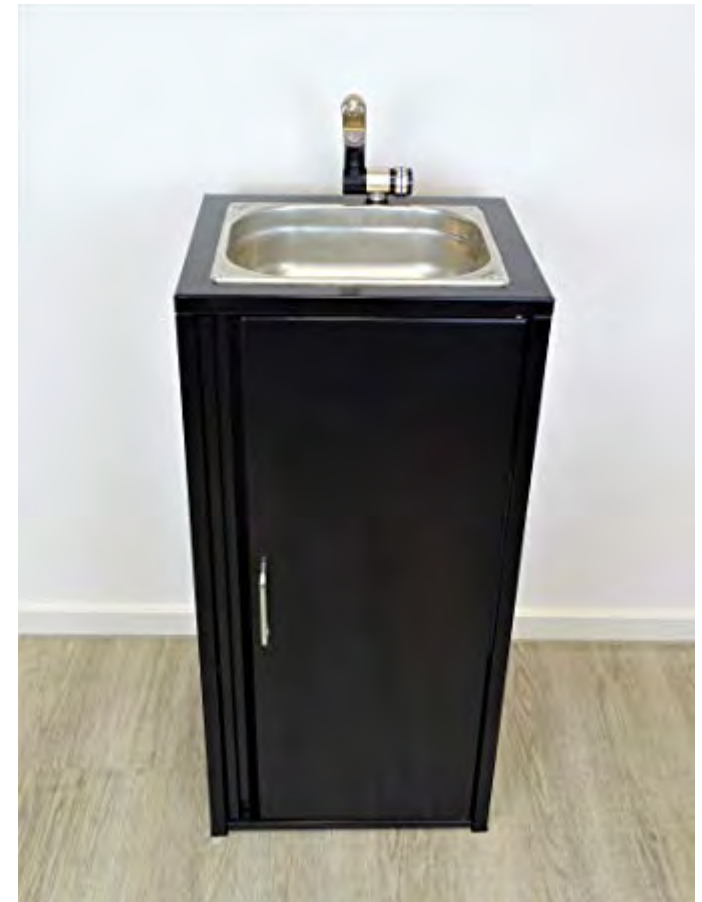

BARRACUDA GLÄSER & EQUIPMENT

MOBILES WASCHBECKEN

1. **Maße:** 84cm x 40cm x 35cm
   Edelstahl Becken:
   26,5cm x 32,5cm x 10cm
2. **Strom:** Netzteil 220 Volt auf 12 Volt / Tauchpumpe 12V
3. **Weiteres:** Mobiles Waschbecken
   Kein Wasseranschluss nötig
   Einsatz bei Märkten, Veranstaltungen,
   Verkaufsanhänger, Camping und Outdoor
   Frischwasser und Abwasserkanister je 15 Liter

Preis je Mieteinheit 125€ netto, zzgl. MwSt.

(Kauf auf Anfrage)