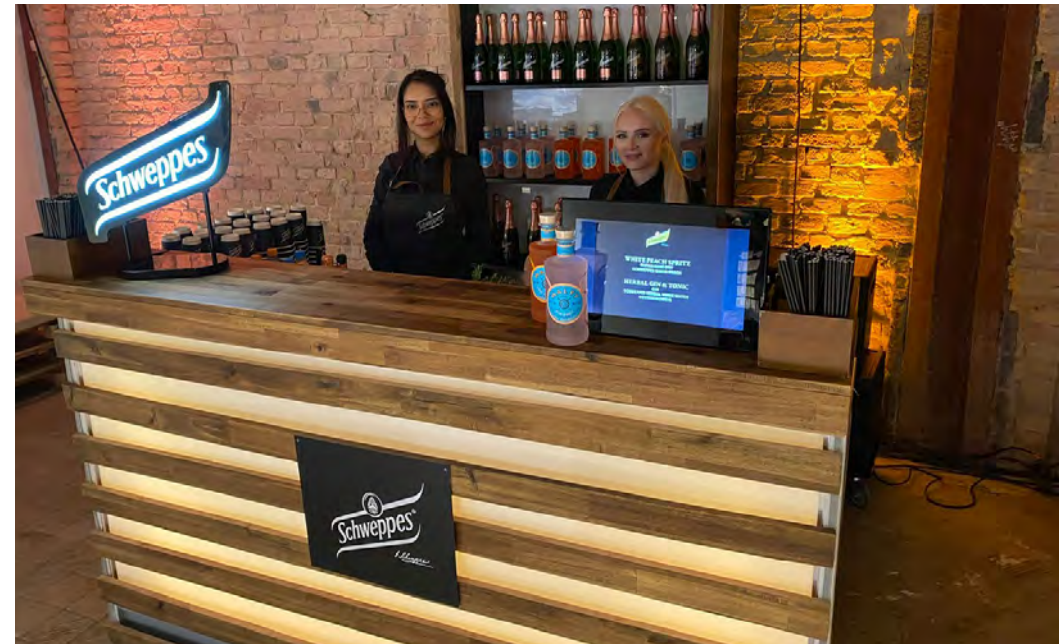

Preis je Mieteinheit 300€ netto, zzgl. MwSt.